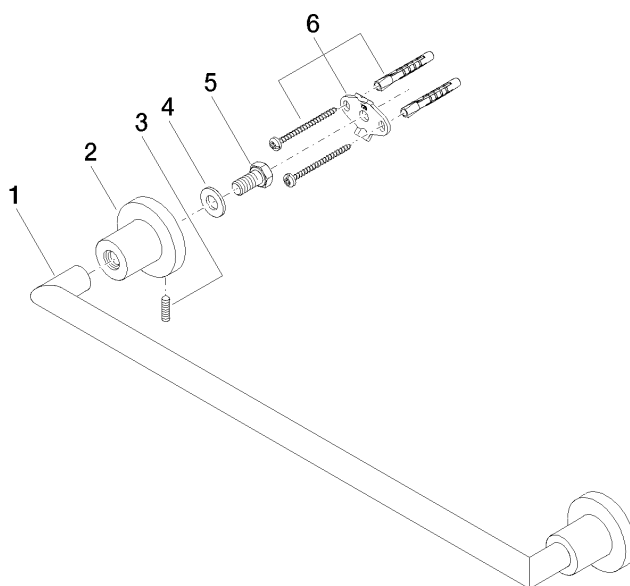

83 045 892

- entraxe 450 mm
- largeur 505 mm
- hauteur 55 mm
- rosace Ø 55 mm
- saillie 81 mm

S'adapte aux gammes suivantes: TARA

	Chrome	83 045 892-00
	Platine brossé	83 045 892-06
	Platine	83 045 892-08
	Dark Chrome	83 045 892-19
	Laiton brossé (Or 23cts)	83 045 892-28
	Noir mat	83 045 892-33
	Champagne brossé (Or 22cts)	83 045 892-46
	Champagne (Or 22cts)	83 045 892-47
	Chrome brossé	83 045 892-93
	Dark Platinum brossé	83 045 892-99

83 045 892

mm [inches]

83 045 892

Les pièces pour les autres finitions peuvent être trouvées ici : Platine brossé

### Liste des pièces de rechange

N°	Article Numéro	Désignation	Fréquence de montage	Délai de livraison
1	05 28 22 588 00-00	patte de fixation	1	10
2	08 17 89 505-00	patte de fixation	2	10
3	04 31 11 113 00 90	tige	2	2
4	09 30 11 046 90	rondelle	2	2
5	09 30 30 071 90	vis	2	2
6	05 17 20 739 00 90	set de fixation	2	2